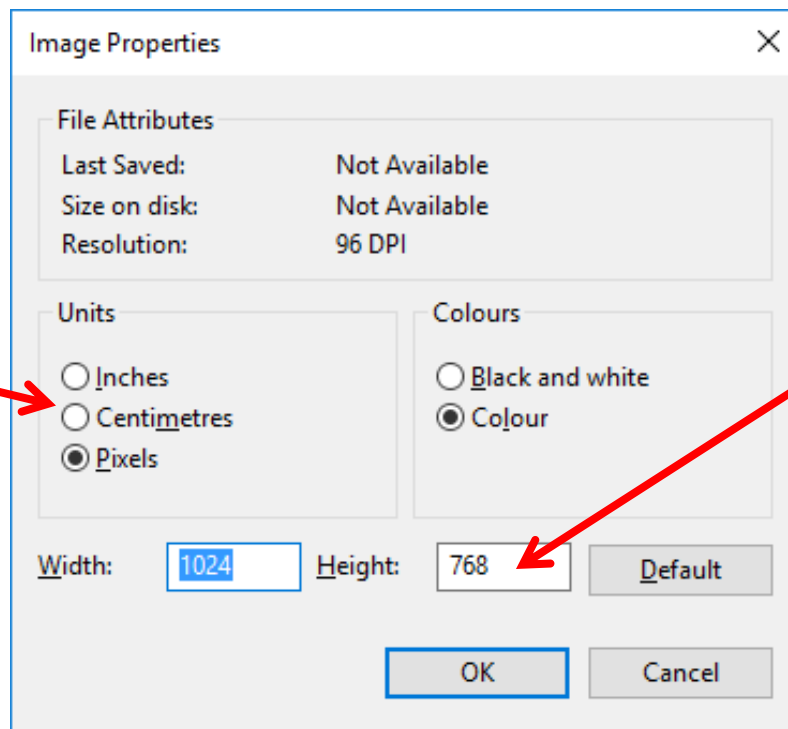

**Dialógus ablak
(Ok, Cancel
gomb van
benne)**

Tab, fülek, címkék – Paper az aktív

**legördülő lista
ComboBox**

**léptető
doboz**

**lista
dobozok**

**címke
felirat
Label**

**Gombok,
nyomógombok
Button**

**rádiógomb
a csoportból
csak
egyetlen
elemet lehet
kiválasztani**