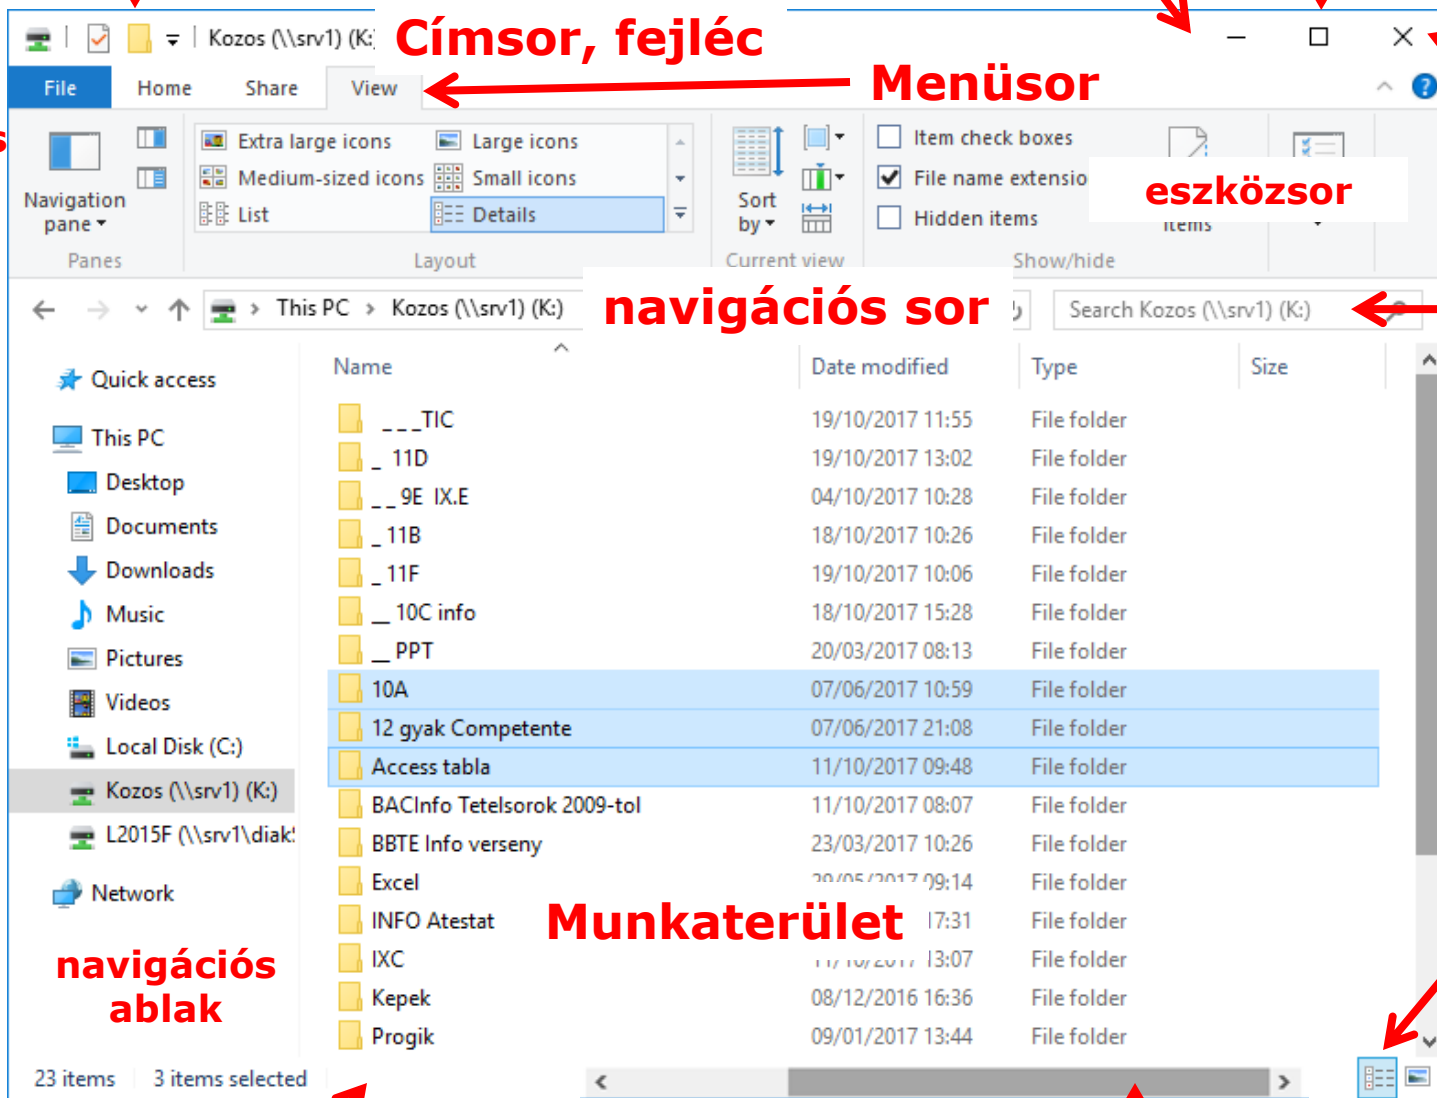

Új mappa készítése

Kis méret

Teljes méret
v Restore