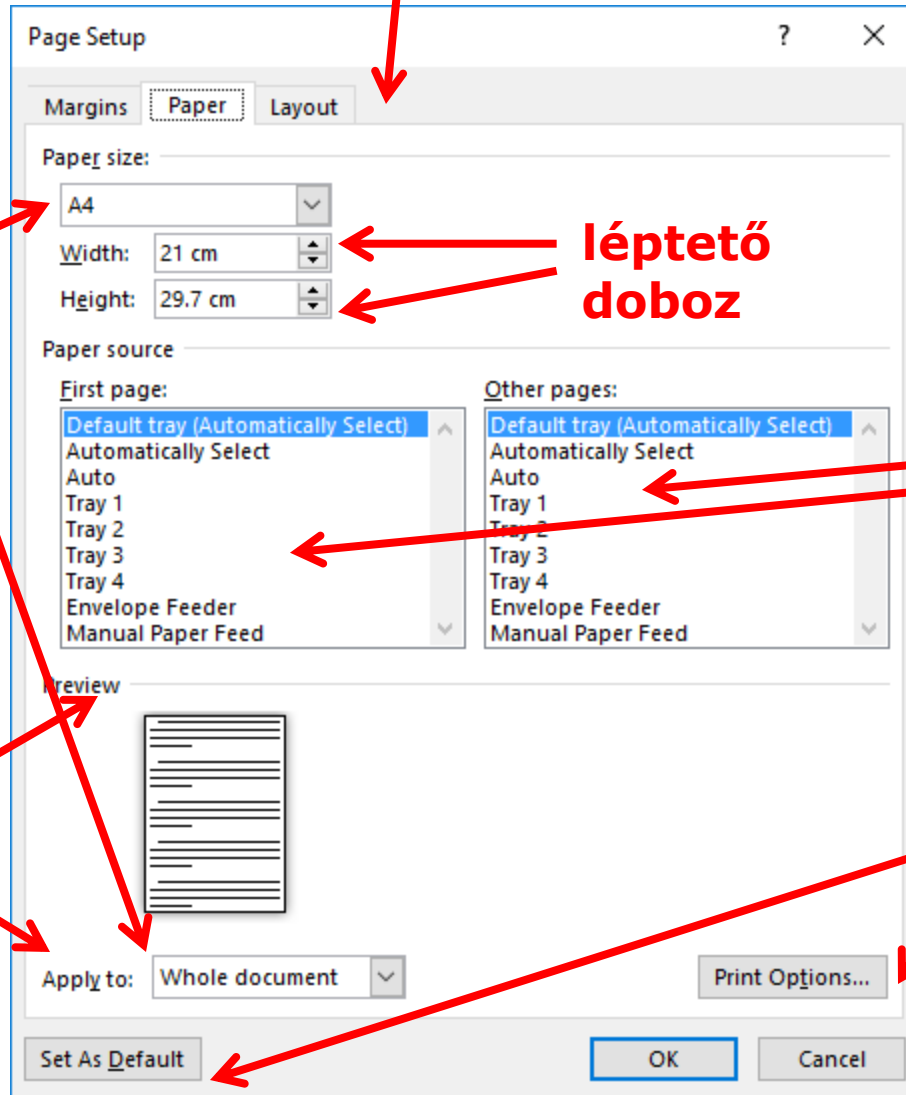

Az oprendszer
indításakor
betöltött
programok

Értesítési
terület

Tálca - TaskBar

Ablak elemei

- címsor
- menüsor
- eszközsor – ToolBar, ToolBox
- állapotsor – StatusBar
- gördítősáv – ScrollBar
- gombok: Minimize, Maximize, Restore, Close
- munkaterület – suprafața de lucru

Új mappa készítése

Kis méret

Teljes méret
v Restore

Ablak vezérlőelemei

- gomb, nyomógomb – Button
- szövegdoboz, beviteli mező – TextBox
- címke – Label
- rádiógomb – RadioButton
- jelölőnégyzet – CheckBox
- listadoboz – ListBox
- legördülő listadoboz – ComboBox
- léptetődoboz
- fül, Tab

**Dialógus ablak
(Ok, Cancel
gomb van
benne)**

Tab, fülek, címkék – Paper az aktív

**legördülő lista
ComboBox**

**léptető
doboz**

**lista
dobozok**

**címke
felirat
Label**

**Gombok,
nyomógombok
Button**

**rádiógomb
a csoportból
csak
egyetlen
elemet lehet
kiválasztani**